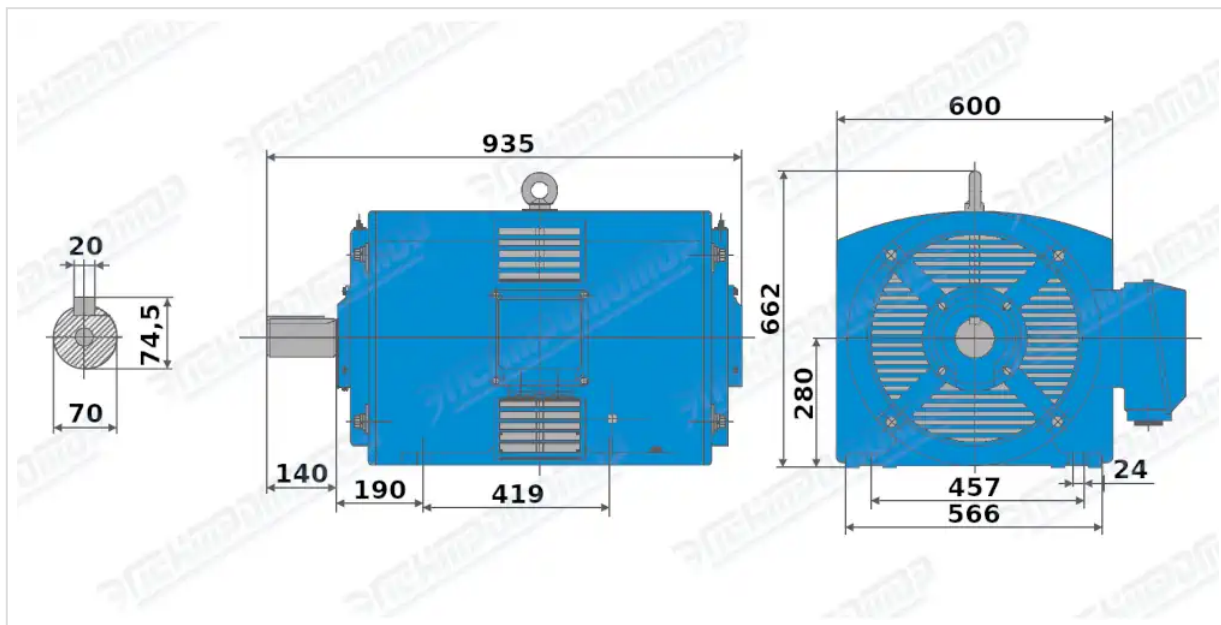

# ГАБАРИТНО-ПРИСОЕДИНИТЕЛЬНЫЕ РАЗМЕРЫ

Чертеж монтажного исполнения IM1001 (B3)