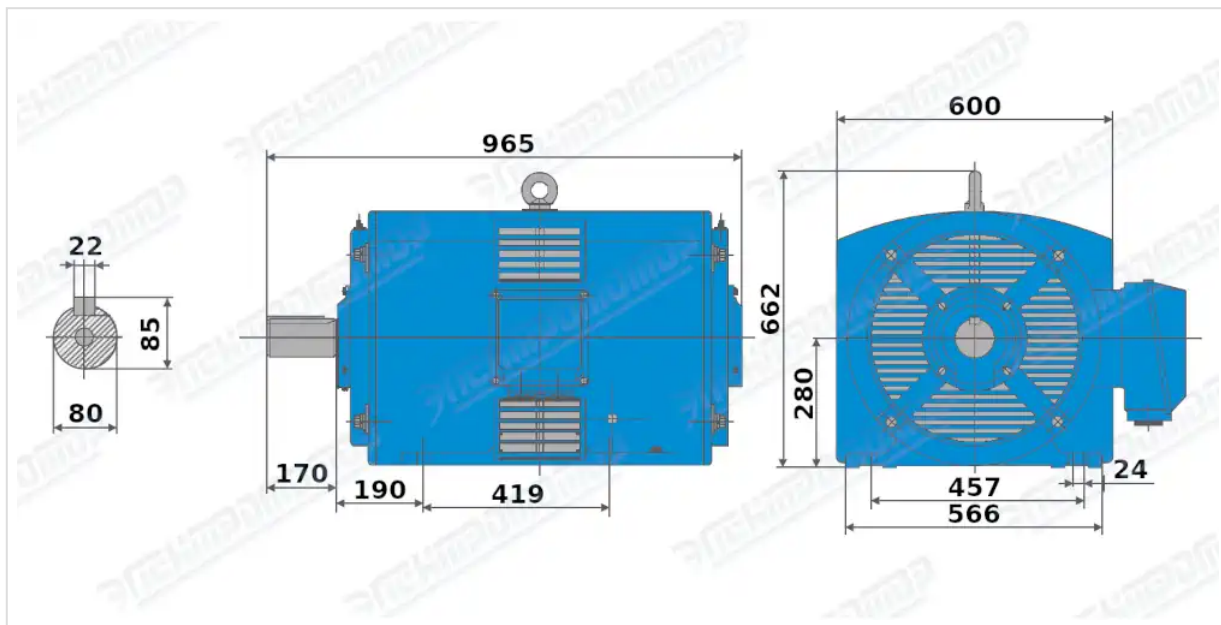

Электродвигатель АМН280М4

ТЕХНИЧЕСКИЕ ХАРАКТЕРИСТИКИ

Марка	АМН280М4
Бренд	ЭЛЕКТРОМОТОР
Мощность	160 кВт
Частота вращения	1500 об/мин
Частота вращения асинхронная	1480 об/мин
Ток статора при 380В	297,3 А
КПД	94 %
Коэффициент мощности (cos φ)	0,87
Iп/In	6,5
Крутящий момент	1076 Н·м
IP, степень защиты	23
Масса чугунного исполнения	791 кг

01@nasoselprom.ru • +7 (495) 646-75-71 • nasoselprom.ru

ГАБАРИТНО-ПРИСОЕДИНИТЕЛЬНЫЕ РАЗМЕРЫ

Чертеж монтажного исполнения IM1001 (B3)