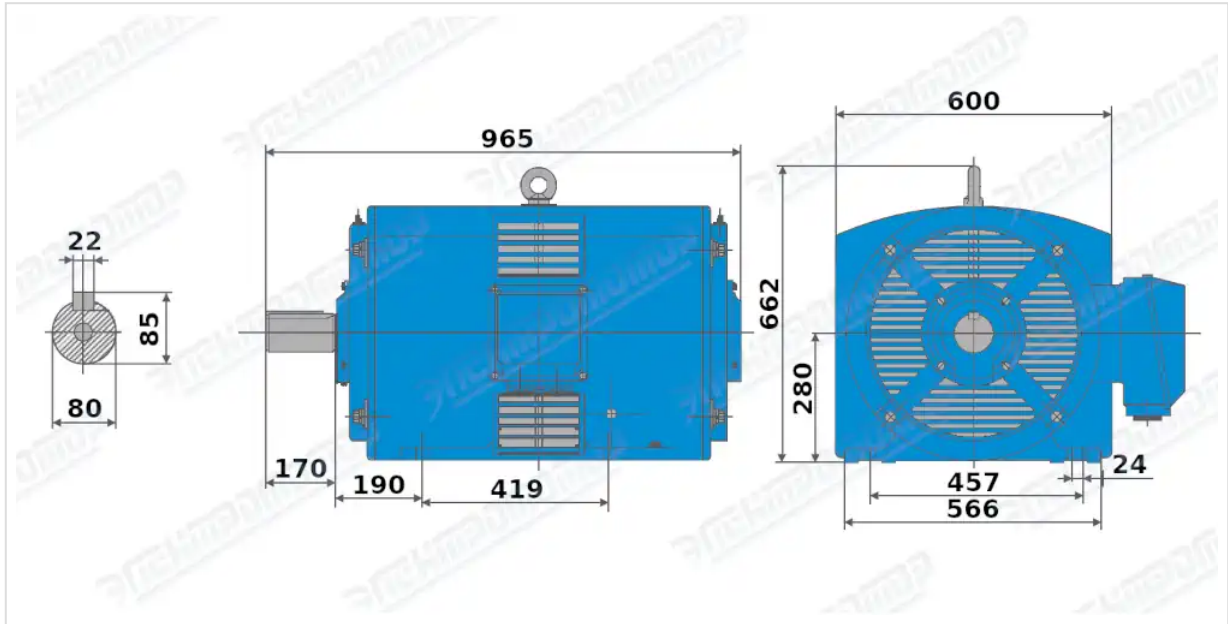

Электродвигатель АМН280М4

ТЕХНИЧЕСКИЕ ХАРАКТЕРИСТИКИ

Марка	АМН280М4
Бренд	ЭЛЕКТРОМОТОР
Мощность	160 кВт
Частота вращения	1500 об/мин
Частота вращения асинхронная	1480 об/мин
Ток статора при 380В	297,3 А
КПД	94 %
Коэффициент мощности (cos φ)	0,87
Iп/In	6,5
Крутящий момент	1076 Н·м
IP, степень защиты	23
Масса чугунного исполнения	791 кг

01@nasoselprom.ru • +7 (495) 646-75-71 • nasoselprom.ru

ГАБАРИТНО-ПРИСОЕДИНИТЕЛЬНЫЕ РАЗМЕРЫ

Чертеж монтажного исполнения IM1001 (B3)