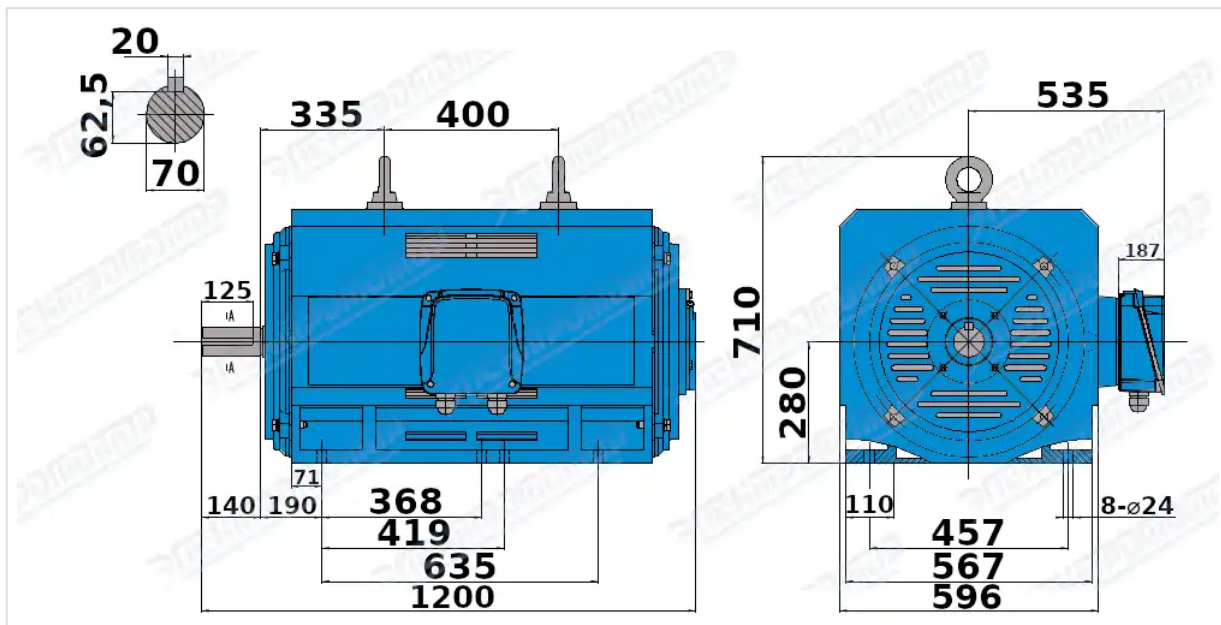

# ГАБАРИТНО-ПРИСОЕДИНИТЕЛЬНЫЕ РАЗМЕРЫ

Чертеж монтажного исполнения IM1001 (B3)

Чертеж монтажного исполнения IM2001 (B35)