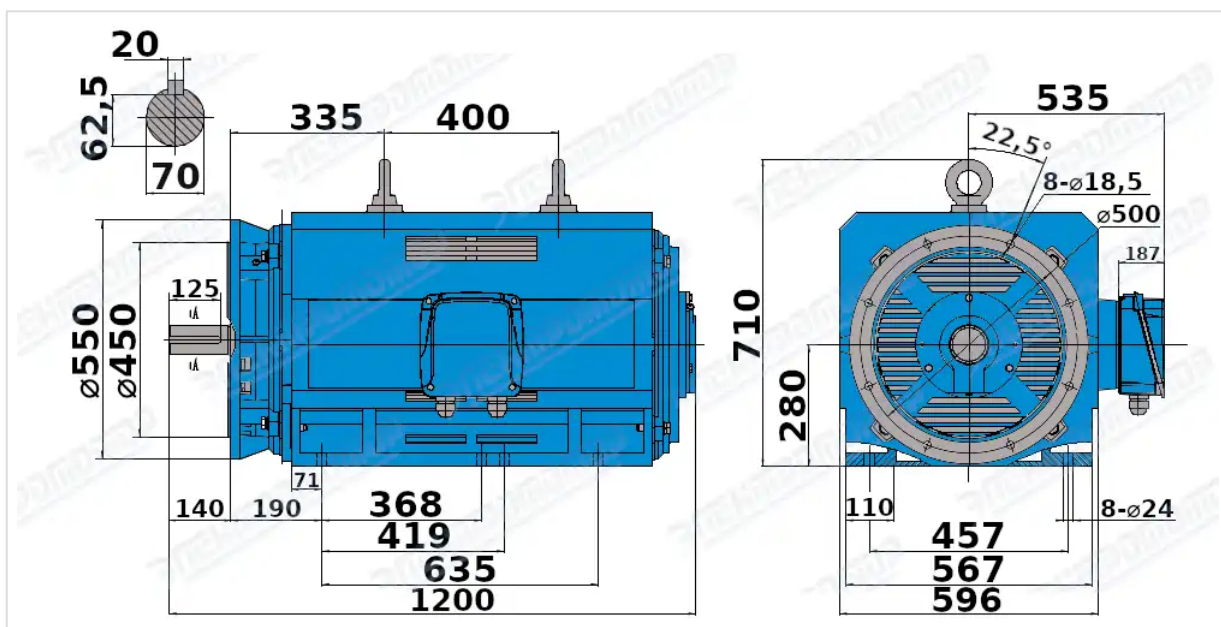

# ГАБАРИТНО-ПРИСОЕДИНИТЕЛЬНЫЕ РАЗМЕРЫ

Чертеж монтажного исполнения IM1001 (B3)

Чертеж монтажного исполнения IM2001 (B35)