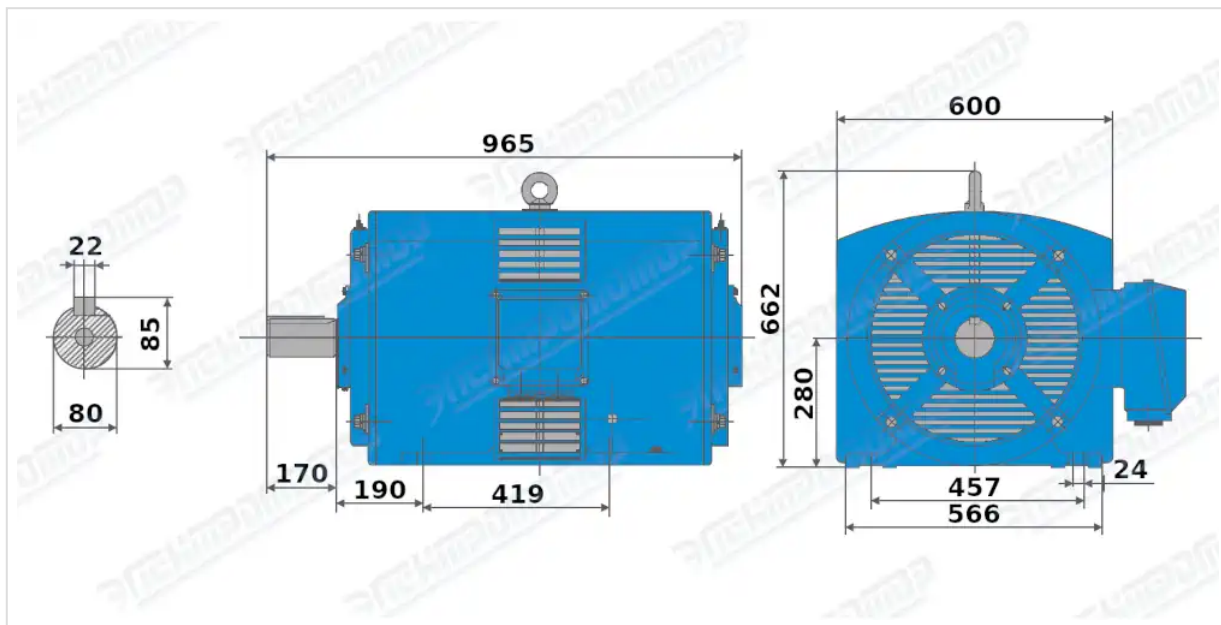

# ГАБАРИТНО-ПРИСОЕДИНИТЕЛЬНЫЕ РАЗМЕРЫ

Чертеж монтажного исполнения IM1001 (B3)