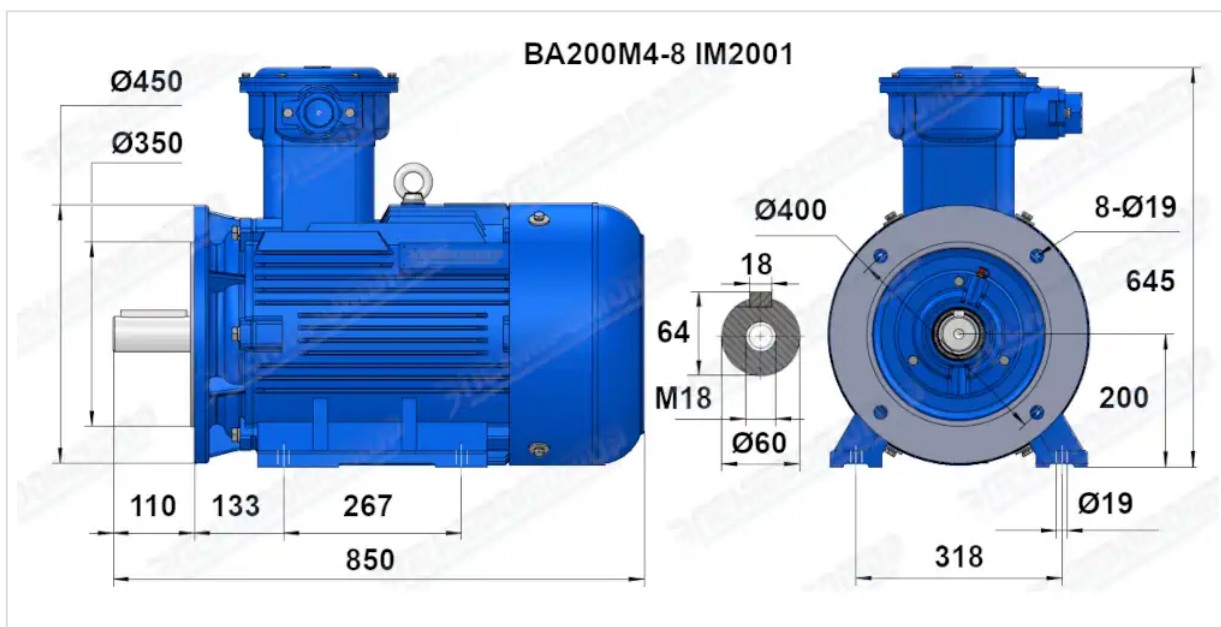

Чертеж монтажного исполнения IM2081 (B35)