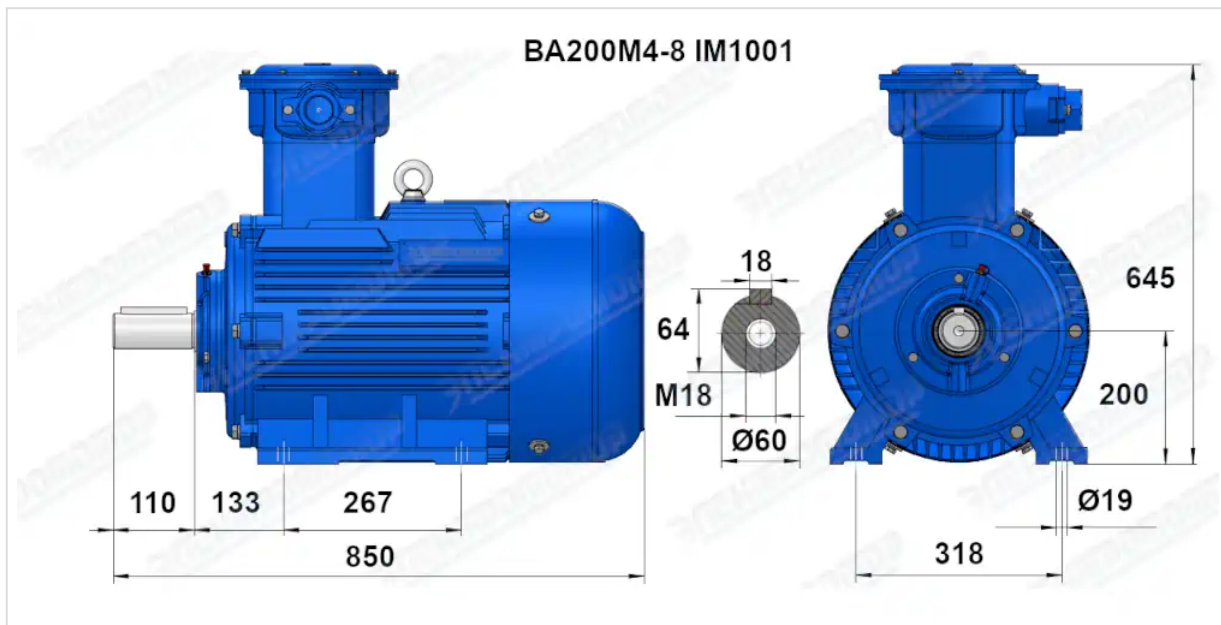

ГАБАРИТНО-ПРИСОЕДИНИТЕЛЬНЫЕ РАЗМЕРЫ

Чертеж монтажного исполнения IM1081 (B3)